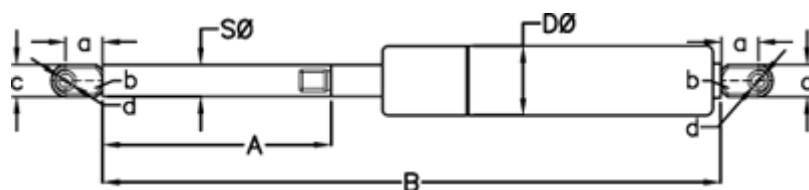

Varenummer: 049057RL0300P1T1

Beskrivelse: Stabilus Lift-O-Mat Gasfjeder 9057RL-P1T1 0300N
03 08 180 0300 - Rustfast AISI 316

Mål

A = 180

a = 18

b = 10

B = 409 +/-2

c = 15

d = 8.1

D Ø = 18

Note = -

S Ø = 8